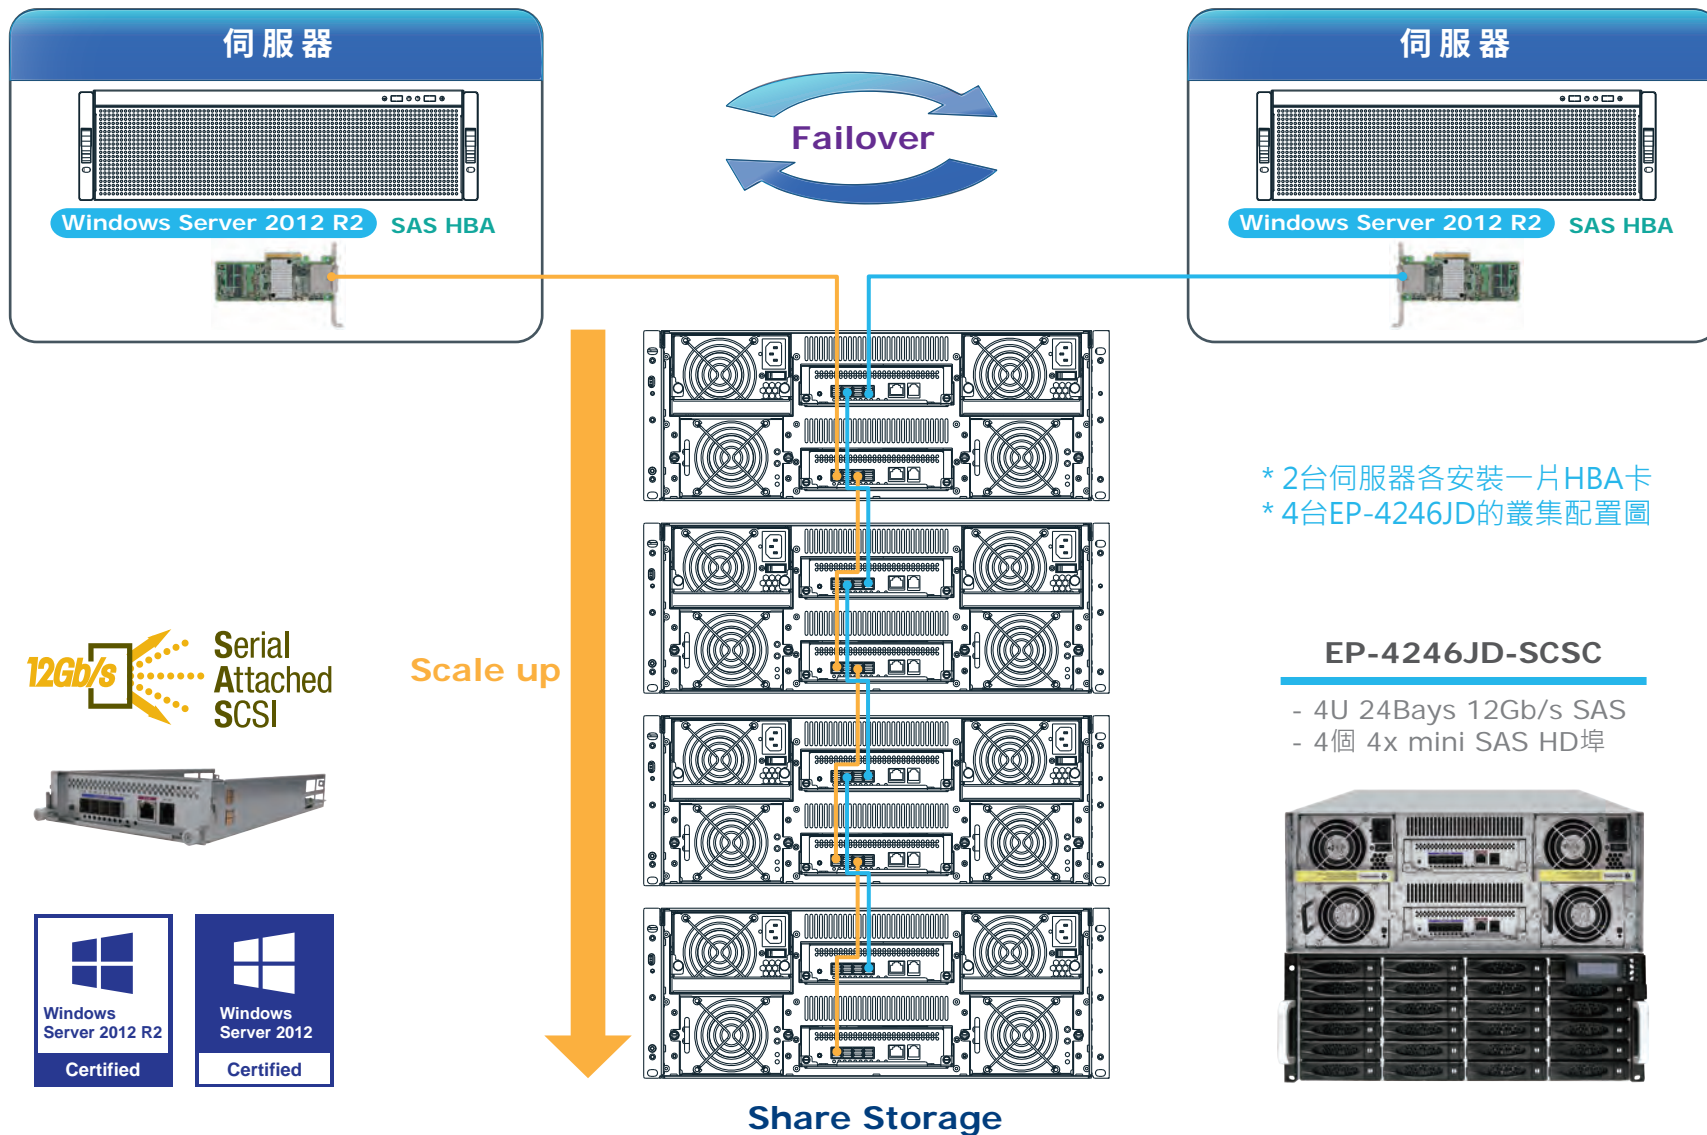

HA / Cluster Solution

* 2台伺服器各安裝一片HBA卡
* 4台EP-4246JD的叢集配置圖